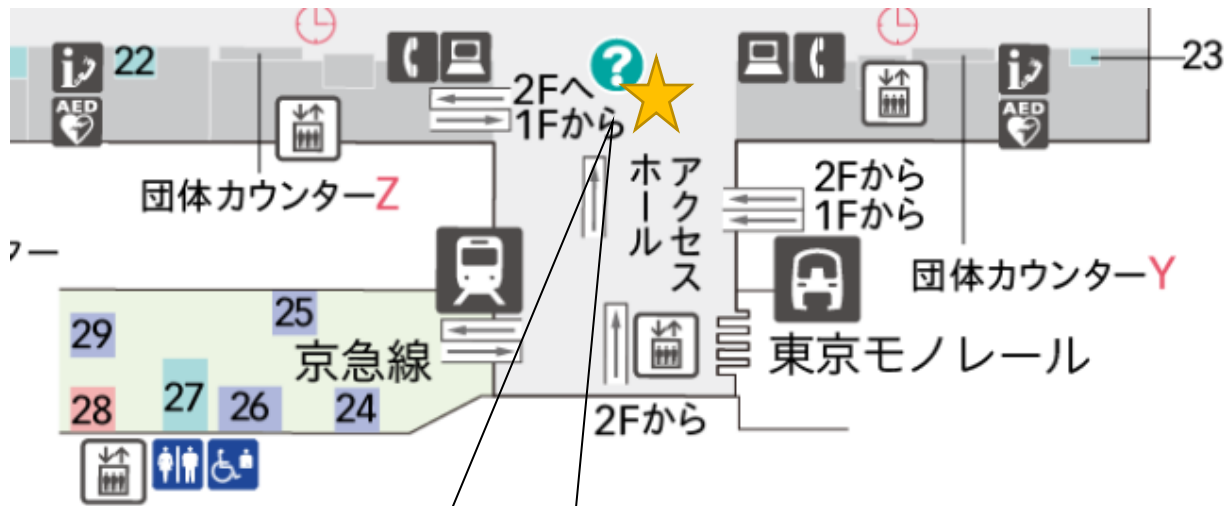

# 集合場所の案内図【羽田空港第3ターミナル】

## 3階 出発ロビー

拡大

「？」マークの案内所付近で  
当センター職員が看板を持って  
お待ちしております☆