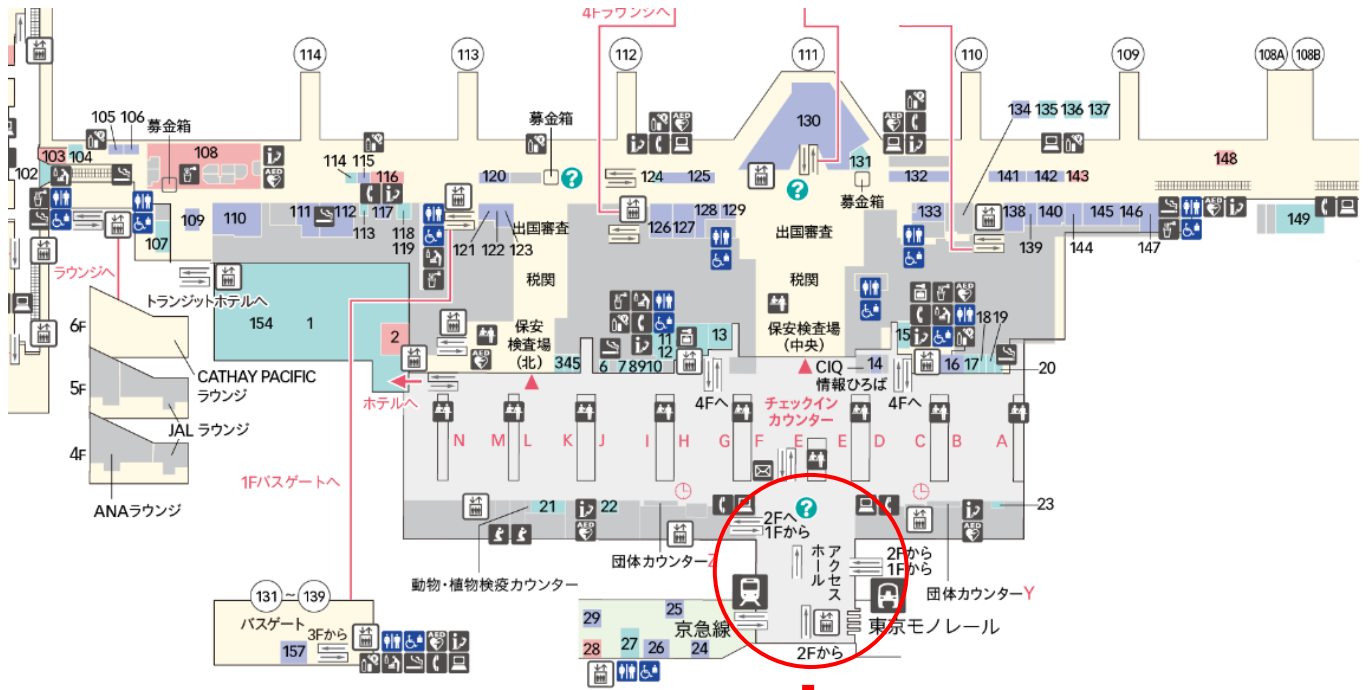

# 集合場所の案内図【羽田空港第3ターミナル】

## 3階 出発ロビー

拡大

「？」マークの案内所付近で  
当センター職員が看板を持って  
お待ちしております☆